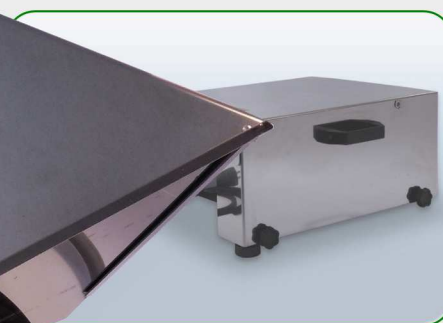

TREZO 180 1,1 HV

MASZYŃKA ELEKTRYCZNA

Waga: 30 kg

Wymiary: 325x445x200 mm

Wałki tnące: dł.180mm,
średnica 30mm, zęby 1,1mm
na tulejach

Zamów ten produkt na:
www.skret.biz

SERIA 180

13