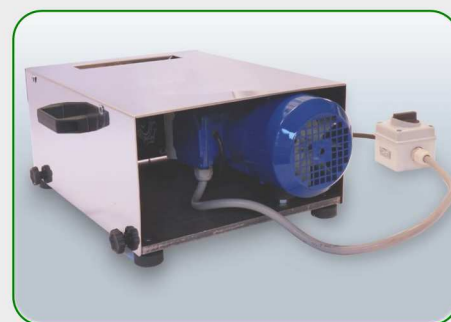

TREZO 180 1,1 HV

MASZYŃKA ELEKTRYCZNA

Waga: 30 kg

Wymiary: 325x445x200 mm

Wałki tnące: dł.180mm,
średnica 30mm, zęby 1,1mm
na tulejach

Zamów ten produkt na:
www.skret.biz

SERIA 180

13