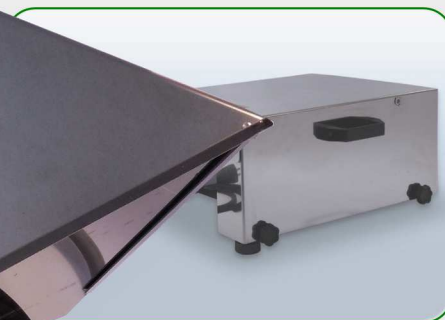

TREZO 180 0,8 HV

MASZYŃKA ELEKTRYCZNA

Waga: 30 kg

Wymiary: 325x445x200 mm

Wałki tnące: dł.180mm,
średnica 30mm, zęby 0,8mm
na tulejach

Zamów ten produkt na:
www.skret.biz

SERIA 180

12